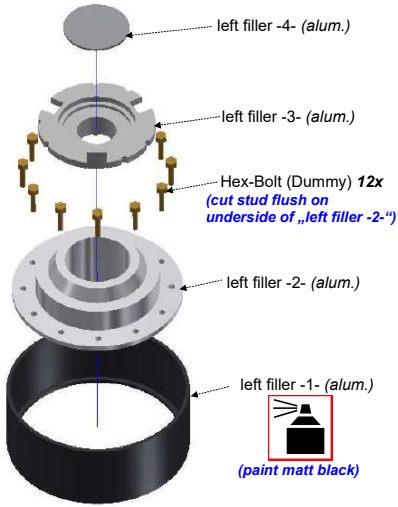

Fuel filler set
Ferrari 312PB (1972)

Left fuel filler

(Replaces kit parts: M40, M42, M205)

Modellbau Werkstatt - Trape
www.modellbauwerkstatt-trape.de
mail@modellbauwerkstatt.de

Inh.:
Michael Trape
Ulhaus 70
52379 Langerwehe
Deutschland

100% handmade in Germany

Right fuel filler

(Replaces kit parts: M13, M41)

Fuel filler set
Ferrari 312PB (1972)

Left fuel filler

(Replaces kit parts: M40, M42, M205)

Modellbau Werkstatt - Trape
www.modellbauwerkstatt-trape.de
mail@modellbauwerkstatt.de

Inh.:
Michael Trape
Ulhaus 70
52379 Langerwehe
Deutschland

100% handmade in Germany

Right fuel filler

(Replaces kit parts: M13, M41)