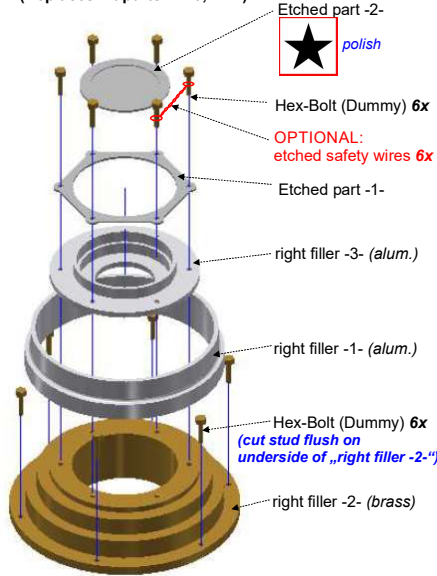

Fuel filler set
Ferrari 312PB (1972)

Left fuel filler

(Replaces kit parts: M40, M42, M205)

Modellbau Werkstatt - Trape
www.modellbauwerkstatt-trape.de
mail@modellbauwerkstatt.de

Inh.:
Michael Trape
Ulhaus 70
52379 Langerwehe
Deutschland

100% handmade in Germany

Right fuel filler

(Replaces kit parts: M13, M41)

Fuel filler set
Ferrari 312PB (1972)

Left fuel filler

(Replaces kit parts: M40, M42, M205)

Modellbau Werkstatt - Trape
www.modellbauwerkstatt-trape.de
mail@modellbauwerkstatt.de

Inh.:
Michael Trape
Ulhaus 70
52379 Langerwehe
Deutschland

100% handmade in Germany

Right fuel filler

(Replaces kit parts: M13, M41)